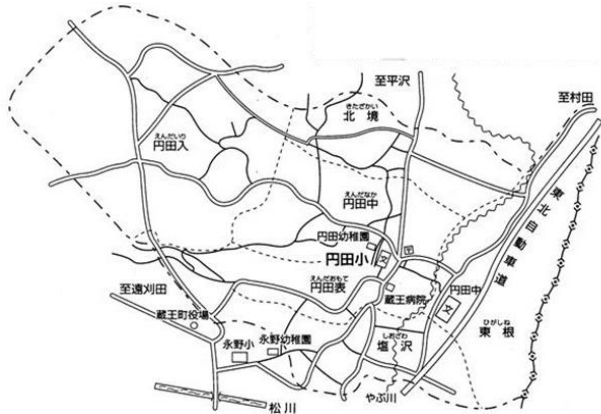

令和2年度 学校要覧

蔵王町立円田小学校

〒 989-0821

宮城県刈田郡蔵王町大字円田字堀の内 28

TEL 0224-33-2036 FAX 0224-33-2596

メール master@enda-es-zao.ed.jp

URL <http://enda-es-zao.ed.jp/>

地域の概要

この地域には、縄文・弥生時代の遺跡などが数多くあり、中世の館跡や江戸時代初期に造営された神社と参道の杉並も現存し、古くから重要な地域であったことが推定される。

学区は宮城県南西、蔵王町の北東部にあり、北は平沢小、南は永野小、西は遠刈田小の学区で、東は村田町に接する。南北に平地が続き、東西から丘陵に囲まれている。現在の学区は、塩沢、円田入、円田中、円田表、北境、東根の6地区から成り、総面積は約1357haで世帯数は約563戸、人口は約1741人である。

円田小学校の主な行事

4月	第1学期始業式 入学式 1年生を迎える会 (学習参観・PTA総会 家庭訪問)
5月	地区民合同運動会
6月	町陸上記録会 学習参観・円小Pバレー大会 体カテスト プール清掃・開き
7月	5年宿泊体験学習 開校記念日 防犯教室
9月	6年修学旅行 3~5年社会見学 1.2年バス遠足
10月	第1学期終業式 秋季休業日 第2学期始業式 町小中音楽発表会 学習発表会
11月	円中学区防災訓練 1年幼小交流会 学習参観
1月	1.2年雪遊び
2月	4.5年スキー教室 一日入学 学習参観
3月	6年生を送る会 卒業式 修了式